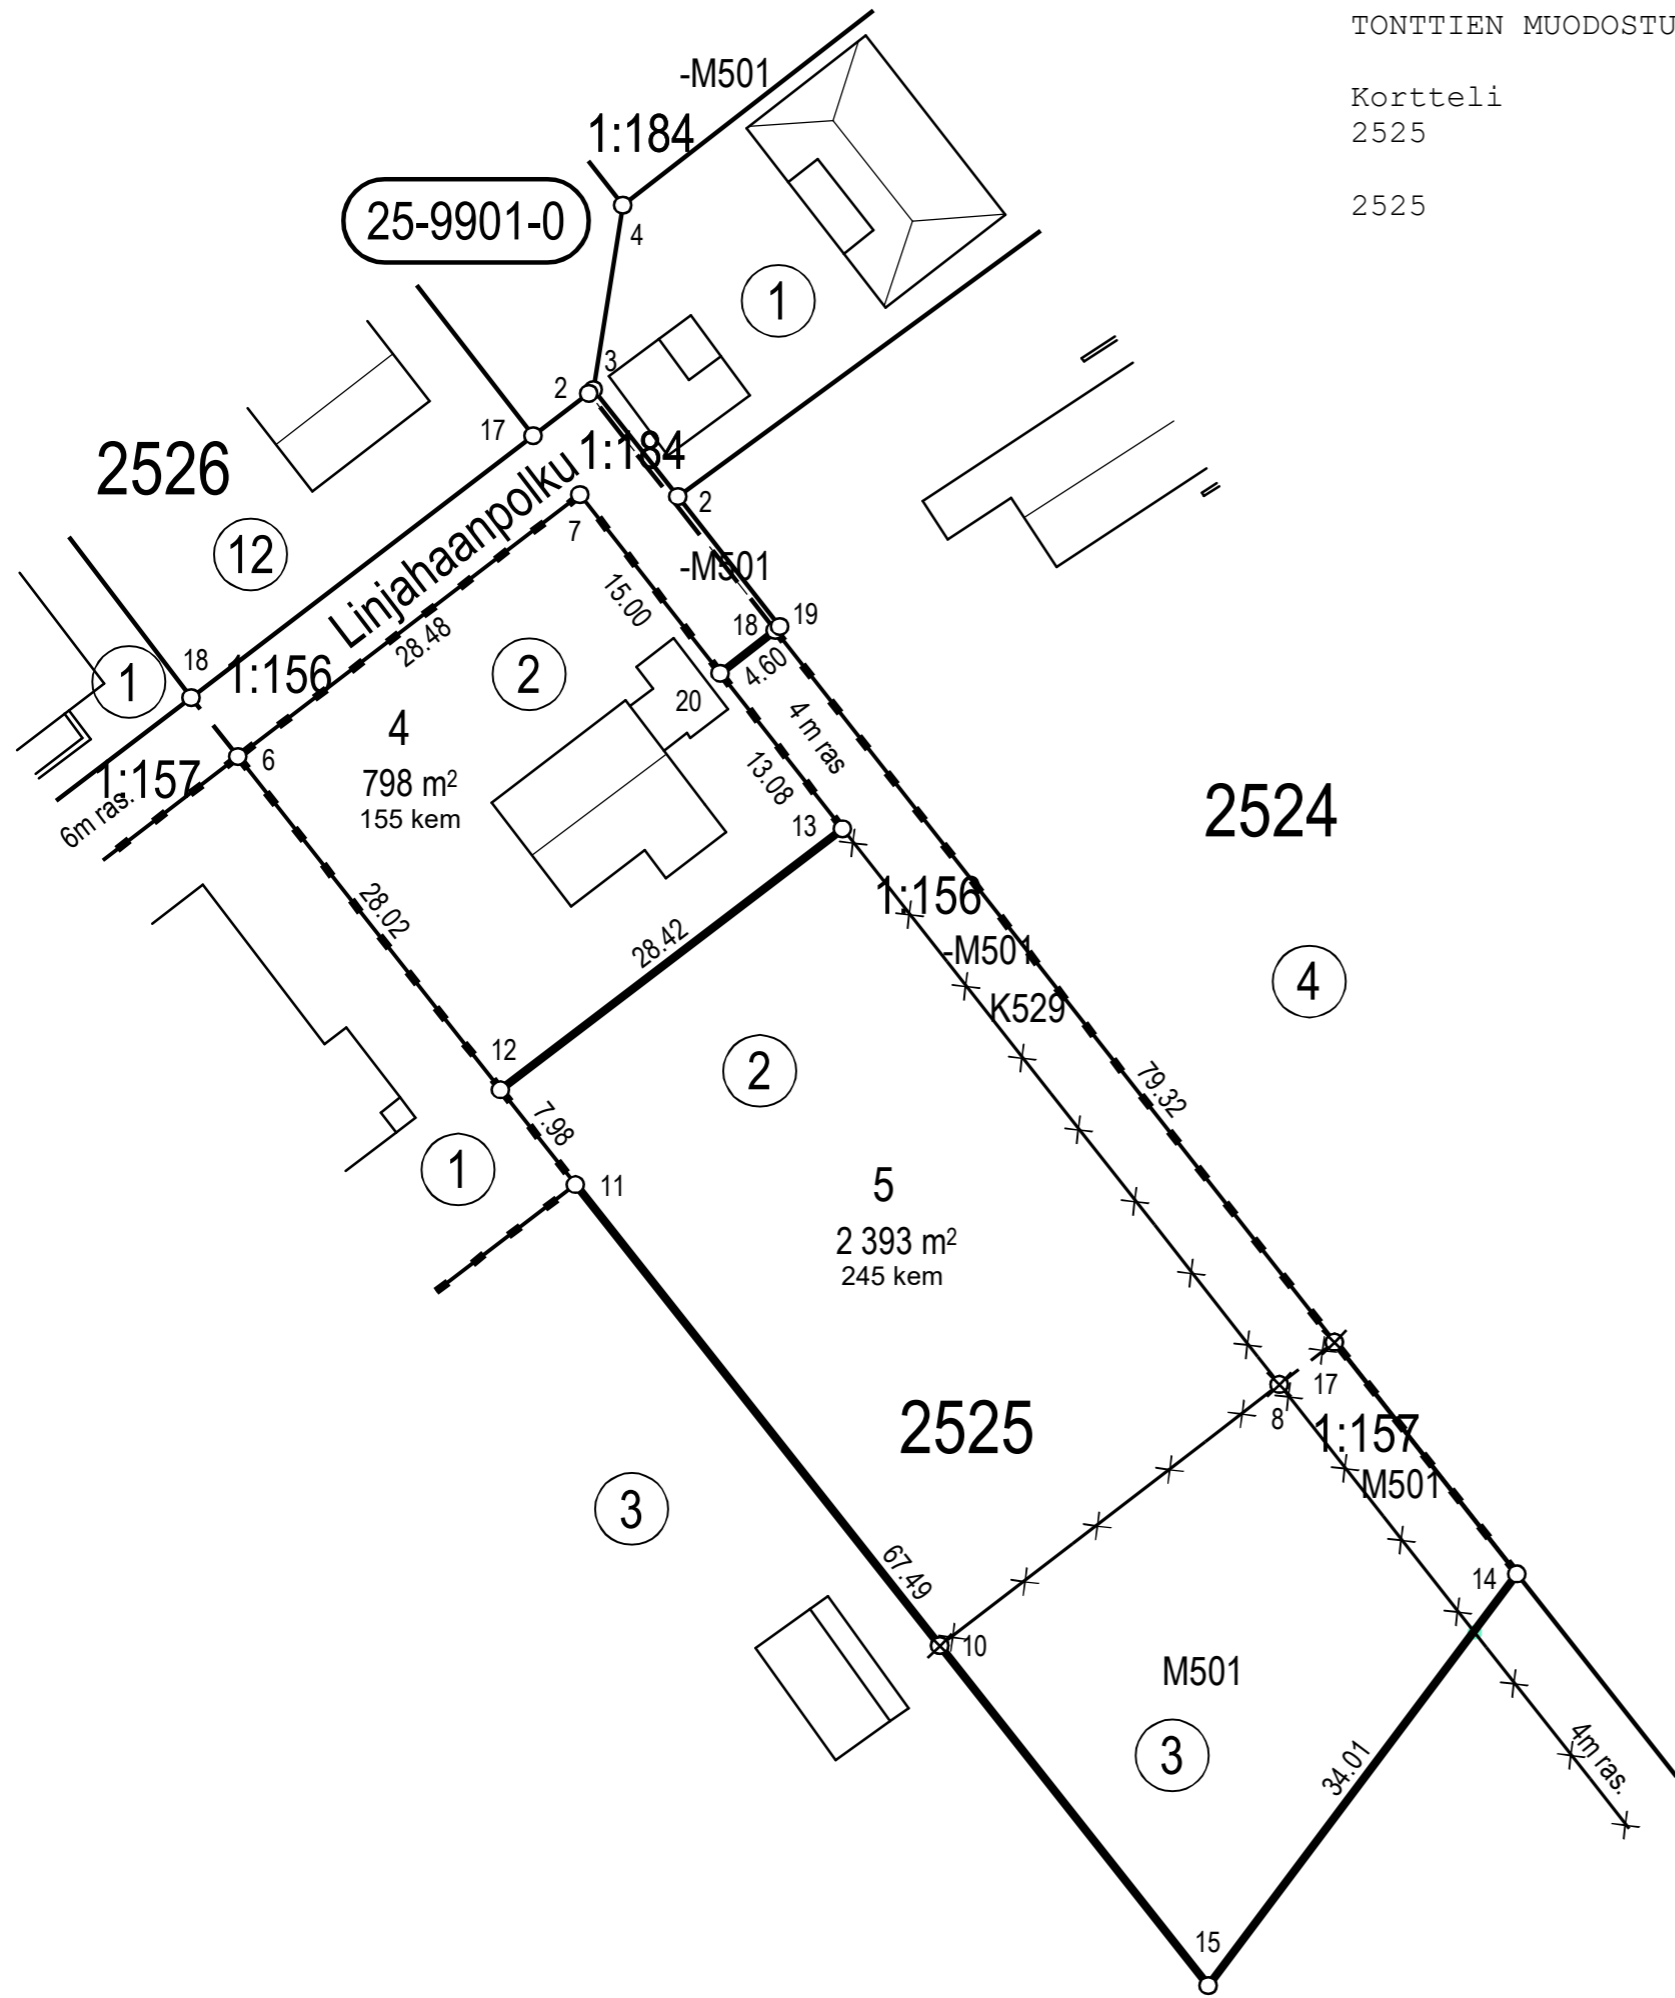

TONTTIEN MUODOSTUMINEN

Kortteli	Tontti	Yht. m ²	Osat m ²	Kiinteistötunnus
2525	4	798		186-25-2525-2
2525	5	2393	93 1326 275 699	186-403-1-157-M501 186-25-2525-2 186-403-1-156-M501 186-25-2525-3-M501

Koordinaattiluettelo (ETRS GK-25)

N:ro	I	P
6	25503791,187	6705818,979
7	25503813,801	6705836,288
11	25503813,498	6705790,729
12	25503808,553	6705796,991
13	25503831,159	6705814,214
14	25503875,712	6705764,988
15	25503855,325	6705737,764
18	25503826,685	6705827,338
20	25503823,072	6705824,497

TONTTIJAON MUUTOS		JÄRVENPÄÄ 1:500	
ASEMAKAAVA 250017 ON HYVÄKSYTTY 26.2.2018	KAUPUNGINOSA	25. KAAKKOLA	
EDELLINEN TONTTIJAKO 2525/1-3 ON HYVÄKSYTTY 17.10.1978	KORTTELI	2525	
	TONTIT	4, 5	
	KARTTA N:o	12/2023	
TONTTIJAON MUUTOKSEN LAATI 1.8.2023	HYVÄKSYTTY		
MAANMITTAUSINSINÖÖRI VILLE VISTBACKA	MAANMITTAUSINSINÖÖRI		